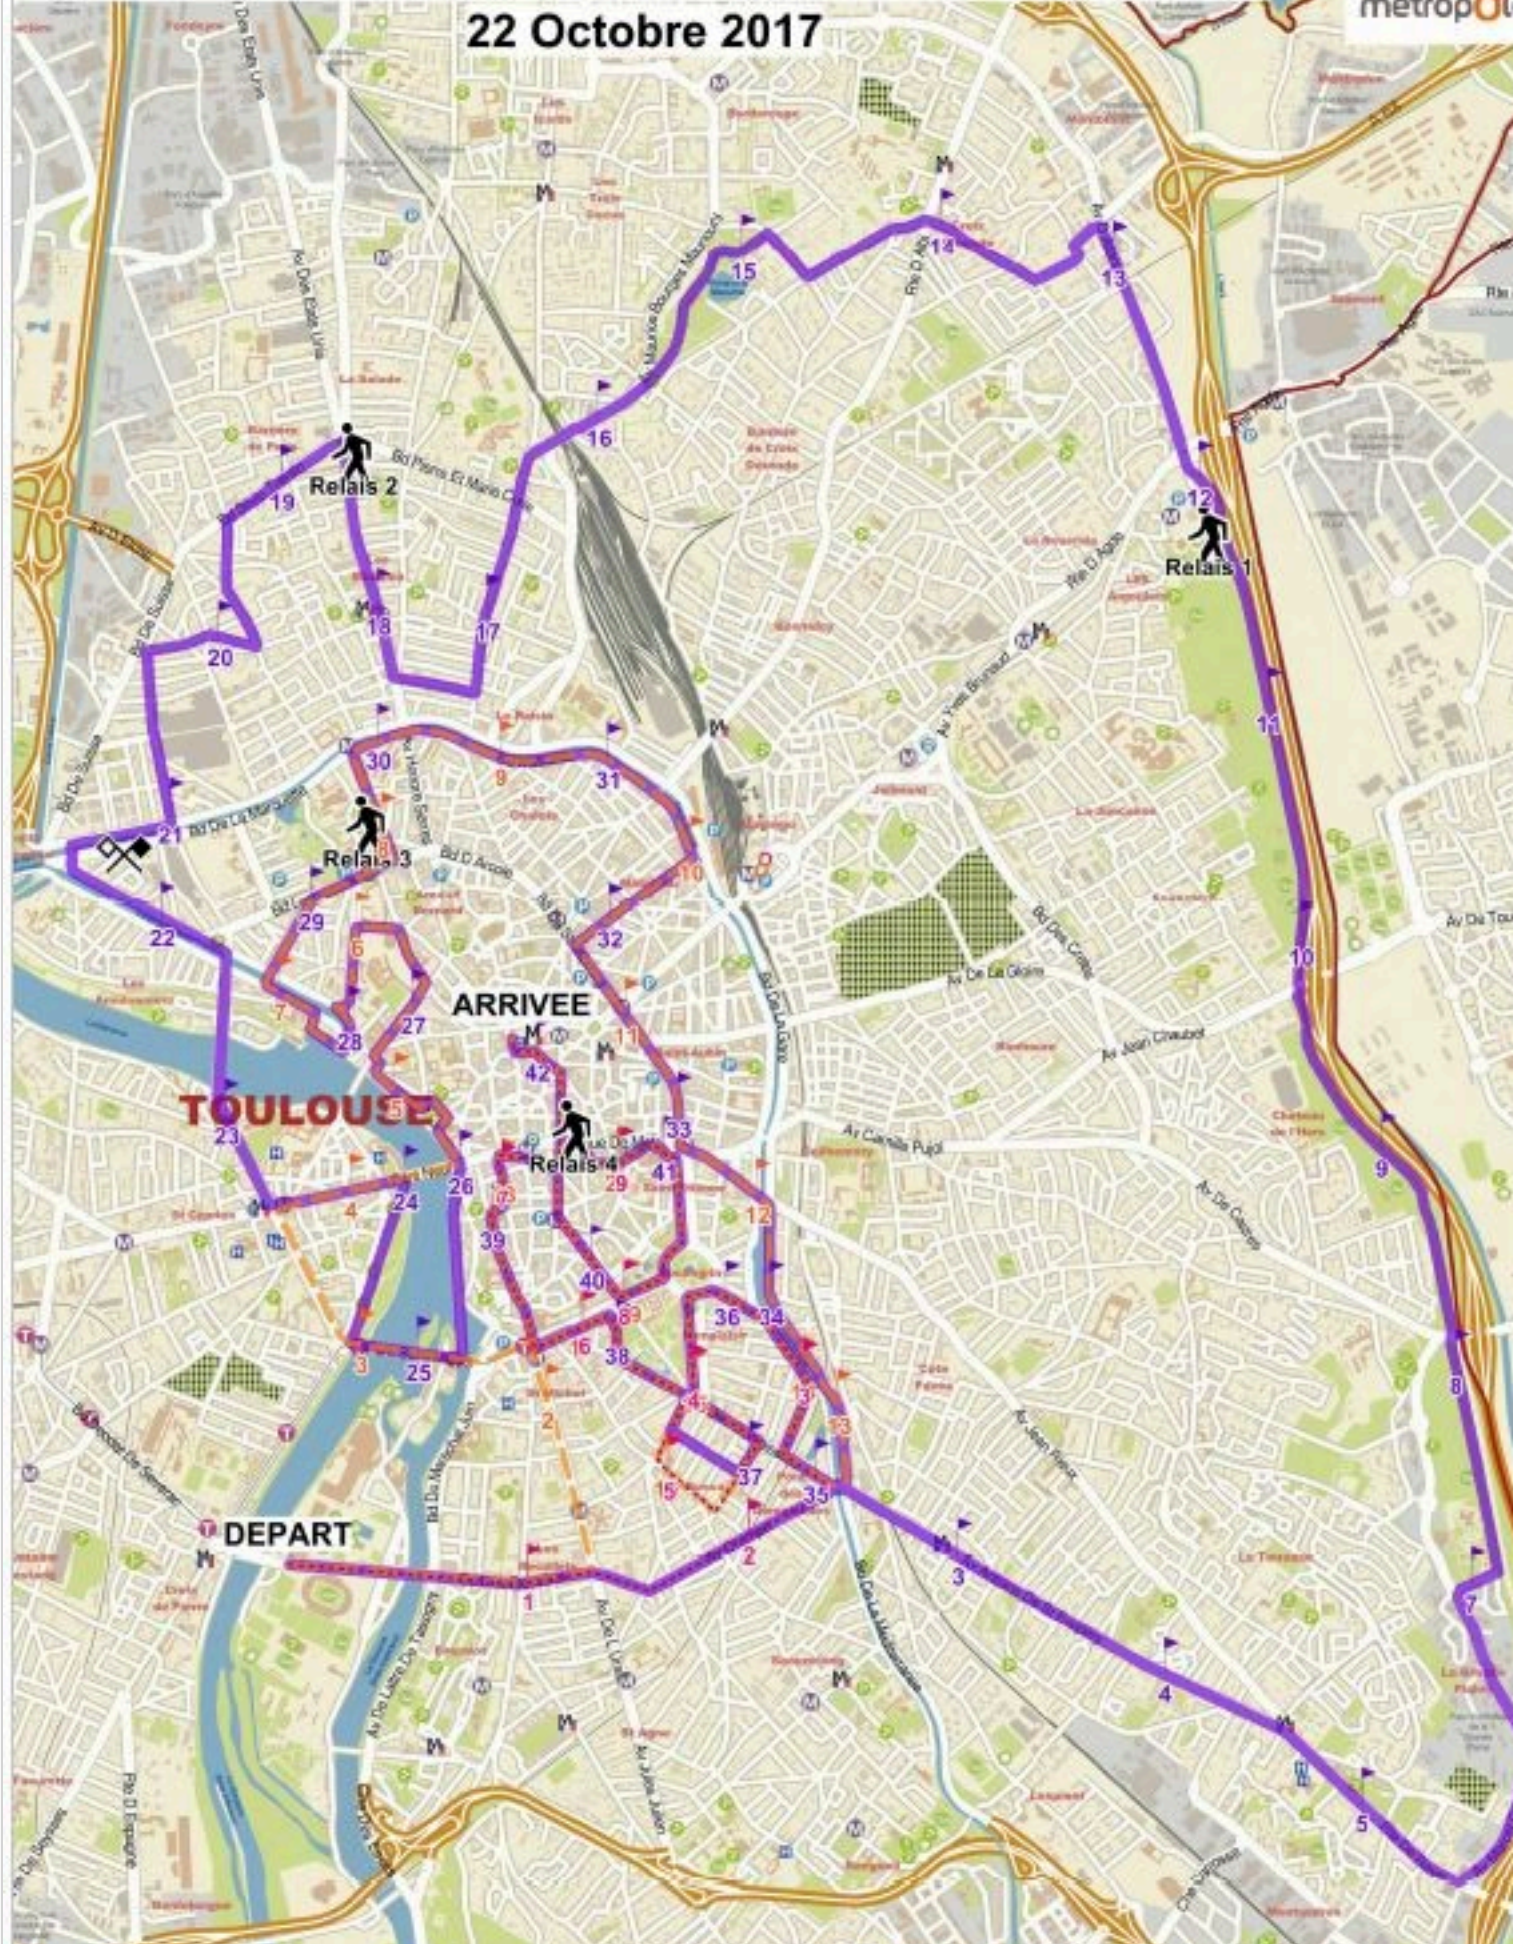

Marathon international 2017 de Toulouse Métropole

Le 22 octobre 2017

Comme pour la précédente édition, le parcours du Marathon traversera uniquement la commune de Toulouse. Seules quelques modifications ont été apportées pour favoriser l'accueil d'un plus grand nombre et rendre le tracé encore plus roulant. Aux côtés du Marathon et de la course en relais seront proposées à nouveau les courses individuelles du 10 km et du semi-marathon afin de répondre à la demande de plus en plus croissante et rendre cet événement encore plus populaire.

LA FÉDÉRATION FRANÇAISE D'ATHLÉTISME ET TOULOUSE M

LES COURSES

MARATHON / SEMI-MARATHON / 10KM / RELAIS MAR

INFOS ET INSCRIPTIONS SUR WWW.MARATHON-TOULOUSEMETROPOLE.FR

Handi Sport
TOULOUSE
MÉTROPOLITAIN

PARCOURS MARATHON TOULOUSE METROPOLE 2017

22 Octobre 2017

toul
métropo

📄 [Télécharger le fichier «Parcours Marathon Toulouse 2017.pdf»](#)

<http://www.marathon-toulousemetropole.fr/fr/edition-2017-26>