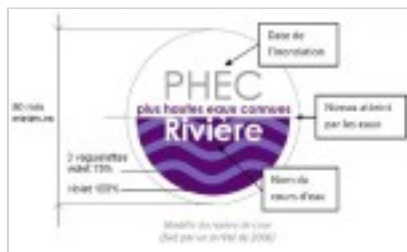

# PHEC (Plus Hautes Eaux Connues) - Zone Inondable.

Pour connaître les PHEC (Plus Hautes Eaux Connues) concernant votre terrain, allez sur le site suivant en précisant votre adresse :

[http://carto.geo-ide.application.developpement-durable.gouv.fr/131/IAL\\_Inondation.map](http://carto.geo-ide.application.developpement-durable.gouv.fr/131/IAL_Inondation.map)