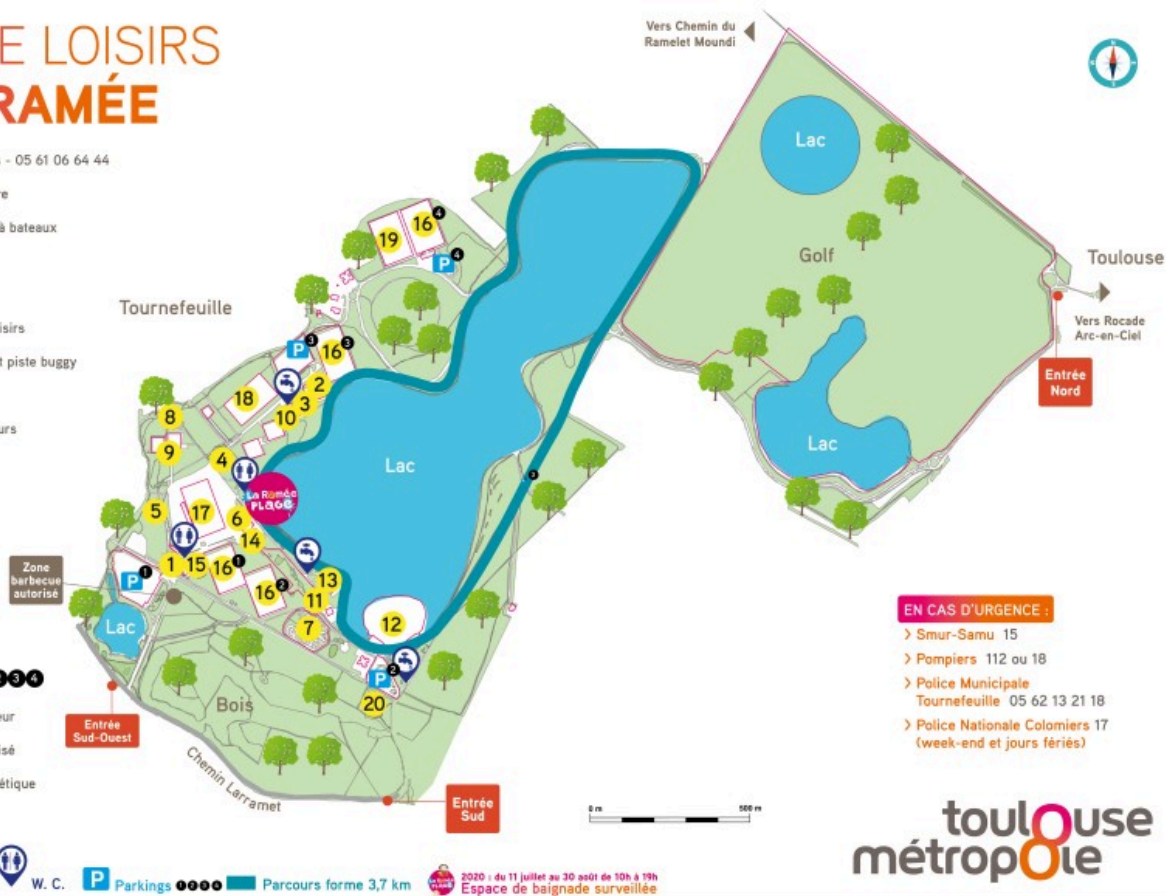

# Réouverture de La Ramée plage

*Samedi 10 juillet, de 10h à 19h.*

De 10h  
à 19h

# La Ramée PLAGE

10 juillet  
> 29 août

Transports en commun :

(M) ARÈNES (BUS) 67 MARQUISAT

(M) BASSO CAMBO (BUS) 48 LA RAMÉE

toulouse  
métropole

📄 Télécharger le fichier «Carte-Laramlee-2020.jpg» (3.2 Mo)

\* Entrée Sud-Ouest

**1 Accueil et objets trouvés : 05 61 06 64 44**

21, chemin de Larramet - 31170 Tournefeuille

**4 Bicross jeunes enfants - Accès libre**

### **Base de loisirs de la Ramée**