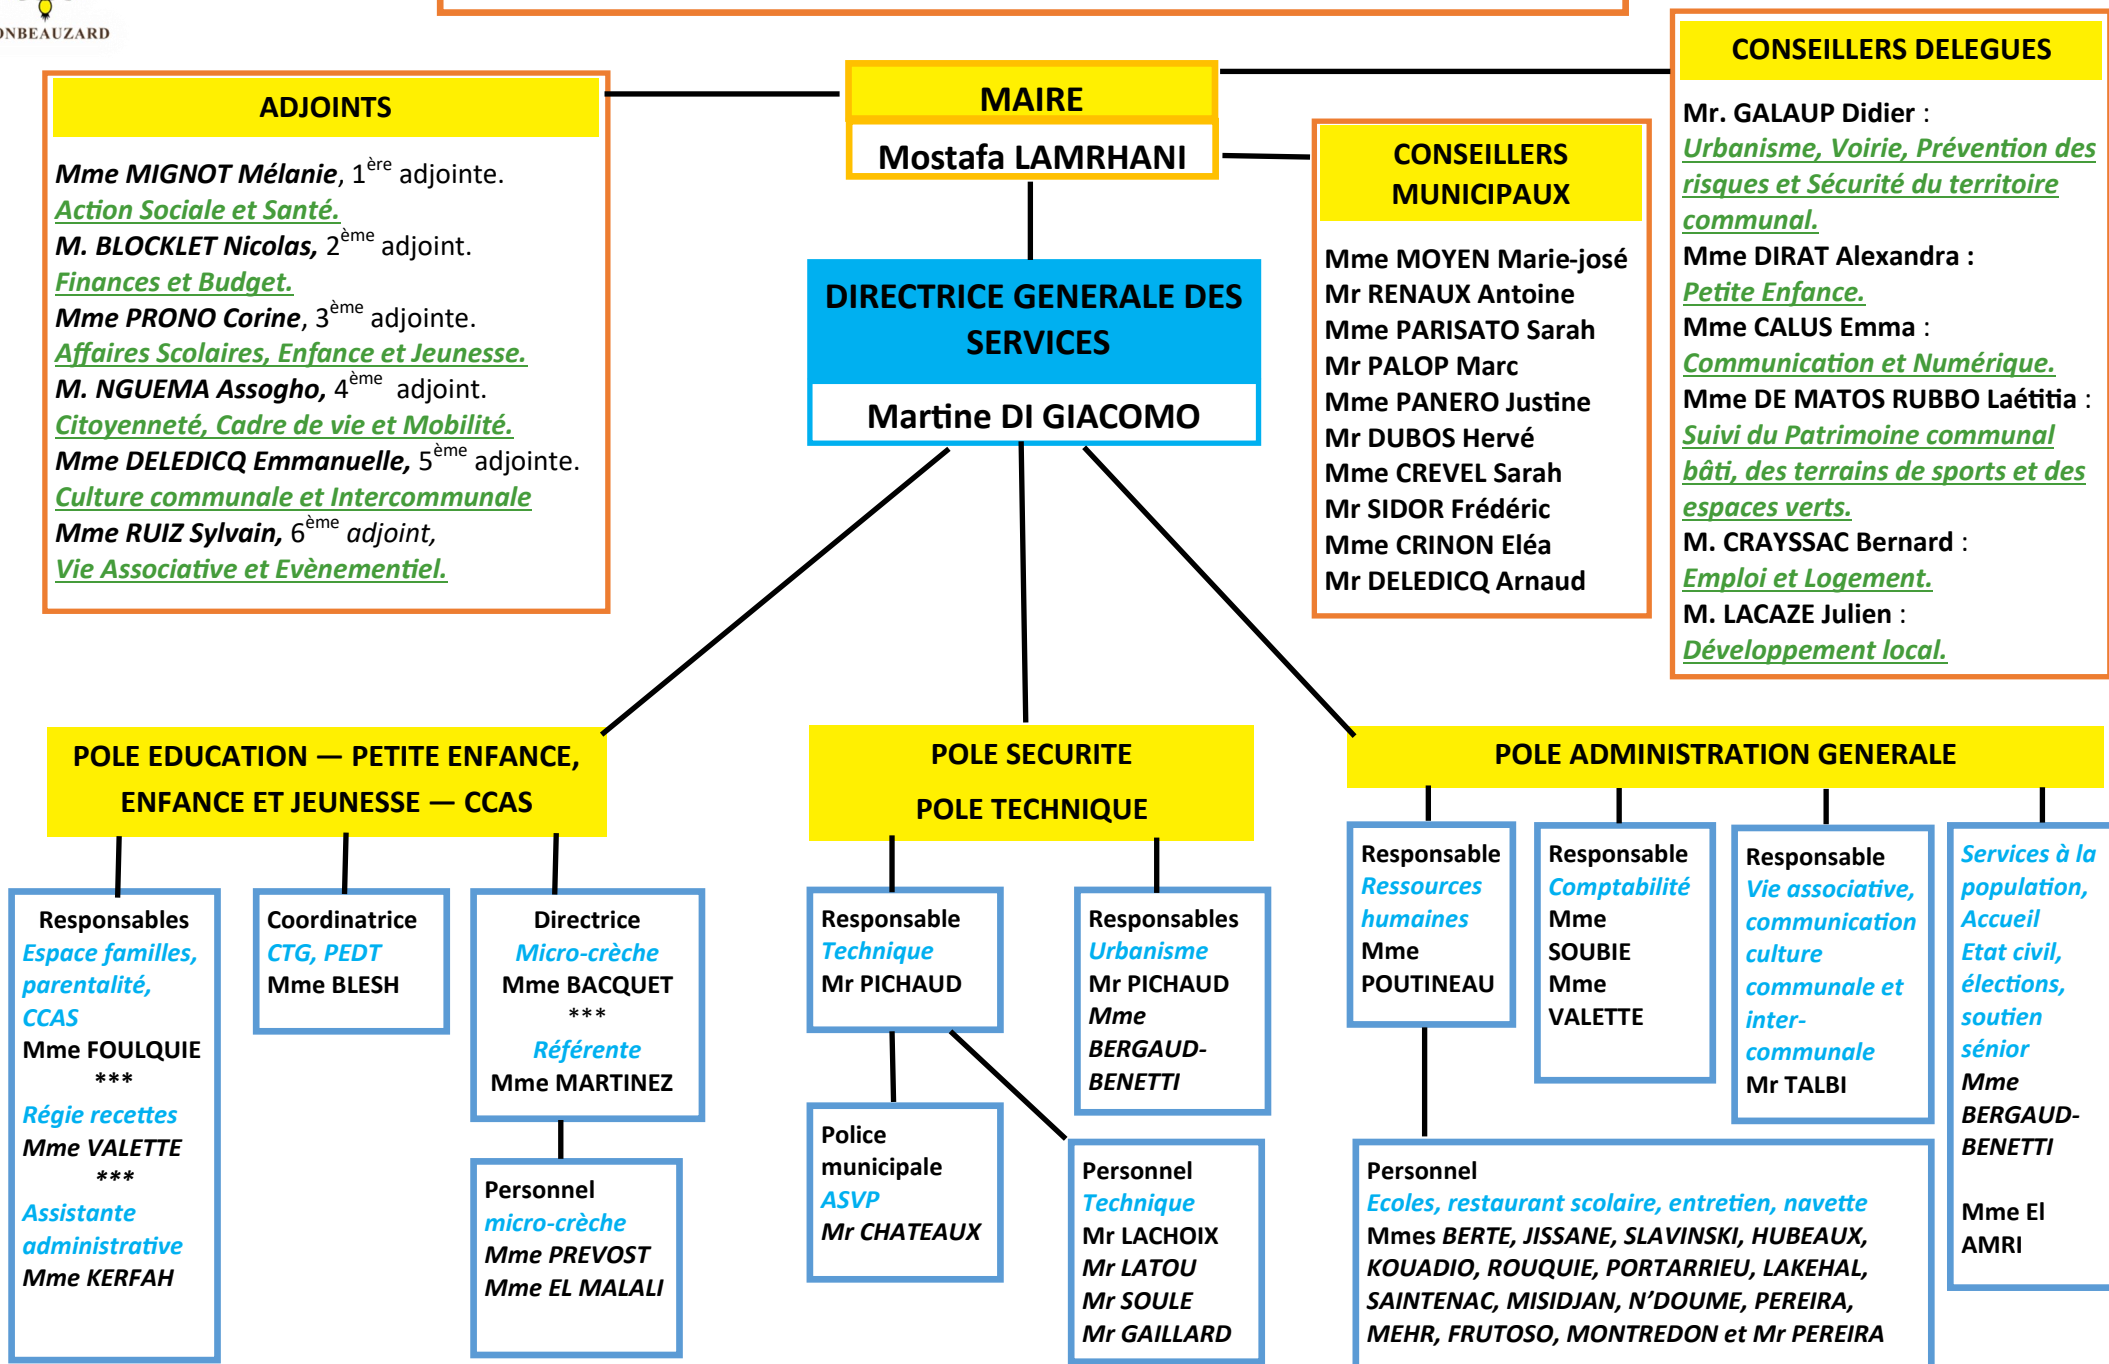

FONBEUZARD

COMMUNE DE FONBEUZARD

Organigramme mis à jour le 20 mars 2026

ADJOINTS

Mme MIGNOT Mélanie, 1^{ère} adjointe.
Action Sociale et Santé.
M. BLOCKLET Nicolas, 2^{ème} adjoint.
Finances et Budget.
Mme PRONO Corine, 3^{ème} adjointe.
Affaires Scolaires, Enfance et Jeunesse.
M. NGUEMA Assogho, 4^{ème} adjoint.
Citoyenneté, Cadre de vie et Mobilité.
Mme DELEDICQ Emmanuelle, 5^{ème} adjointe.
Culture communale et Intercommunale
Mme RUIZ Sylvain, 6^{ème} adjoint,
Vie Associative et Evènementiel.

MAIRE

Mostafa LAMRHANI

DIRECTRICE GENERALE DES SERVICES

Martine DI GIACOMO

CONSEILLERS DELEGUES

Mr. GALAUP Didier :
Urbanisme, Voirie, Prévention des risques et Sécurité du territoire communal.
Mme DIRAT Alexandra :
Petite Enfance.
Mme CALUS Emma :
Communication et Numérique.
Mme DE MATOS RUBBO Laétitia :
Suivi du Patrimoine communal bâti, des terrains de sports et des espaces verts.
M. CRAYSSAC Bernard :
Emploi et Logement.
M. LACAZE Julien :
Développement local.